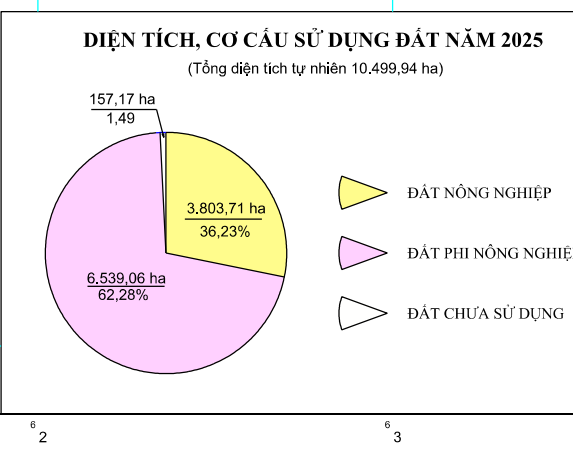

SƠ LƯỢC NGUYỄN VÀ MÔI TRƯỜNG TỈNH NGHỆ AN	UBND THÀNH PHỐ VINH	ĐƠN VỊ TƯ VẤN
Nghệ An ngày... tháng... năm 202... GIAM ĐỐC (Ký, ghi rõ họ tên, đóng dấu)	Vinh ngày... tháng... năm 202... CHIEU THỊNH (Ký, ghi rõ họ tên, đóng dấu)	Hà Nội, ngày... tháng... năm 202... GIAM ĐỐC (Ký, ghi rõ họ tên, đóng dấu)