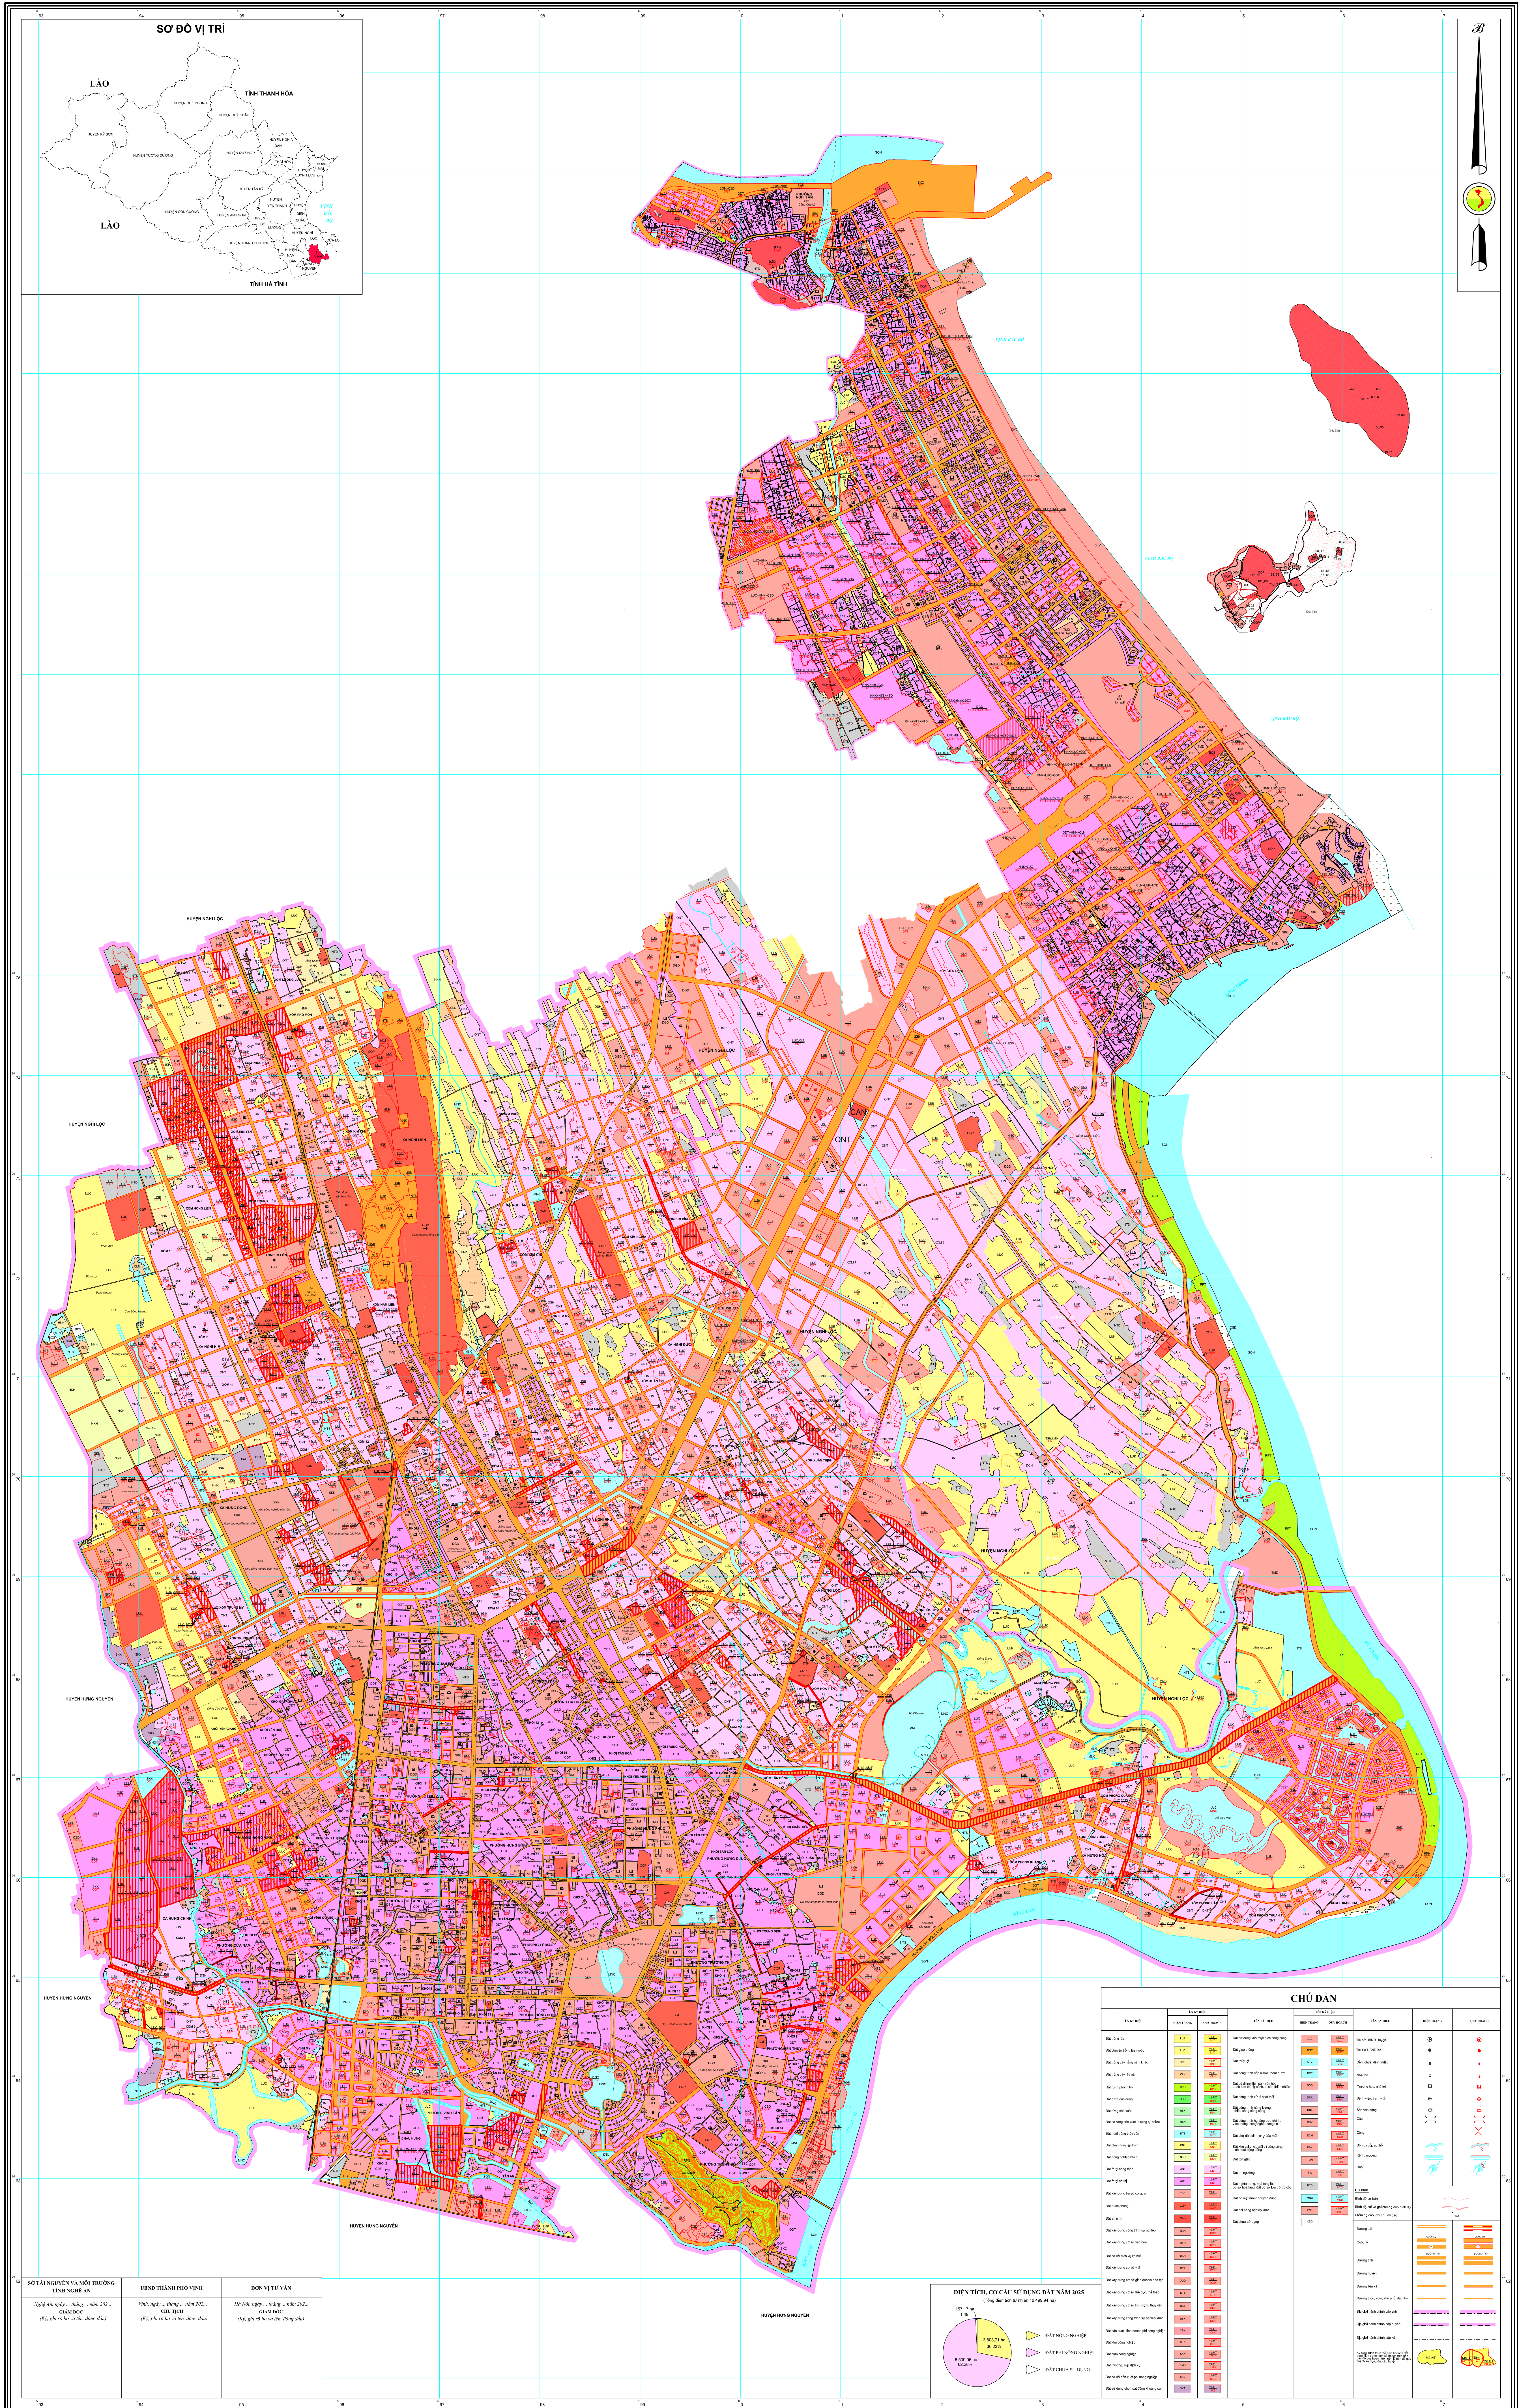

BẢN ĐỒ KẾ HOẠCH SỬ DỤNG ĐẤT NĂM 2025 THÀNH PHỐ VINH - TỈNH NGHỆ AN

SƠ LƯỢC NGUYỄN VÀ MÔI TRƯỜNG TỈNH NGHỆ AN	UBND THÀNH PHỐ VINH	ĐƠN VỊ TƯ VẤN
Nghệ An ngày... tháng... năm 202... GIAM ĐỐC (Ký, ghi rõ họ tên, đóng dấu)	Vinh ngày... tháng... năm 202... CHIEU THỊNH (Ký, ghi rõ họ tên, đóng dấu)	Hà Nội, ngày... tháng... năm 202... GIAM ĐỐC (Ký, ghi rõ họ tên, đóng dấu)

TỶ LỆ 1 : 10000

CÔNG TY TƯ VẤN VÀ THIẾT KẾ KẾ HOẠCH VÀ KIẾN TRÚC