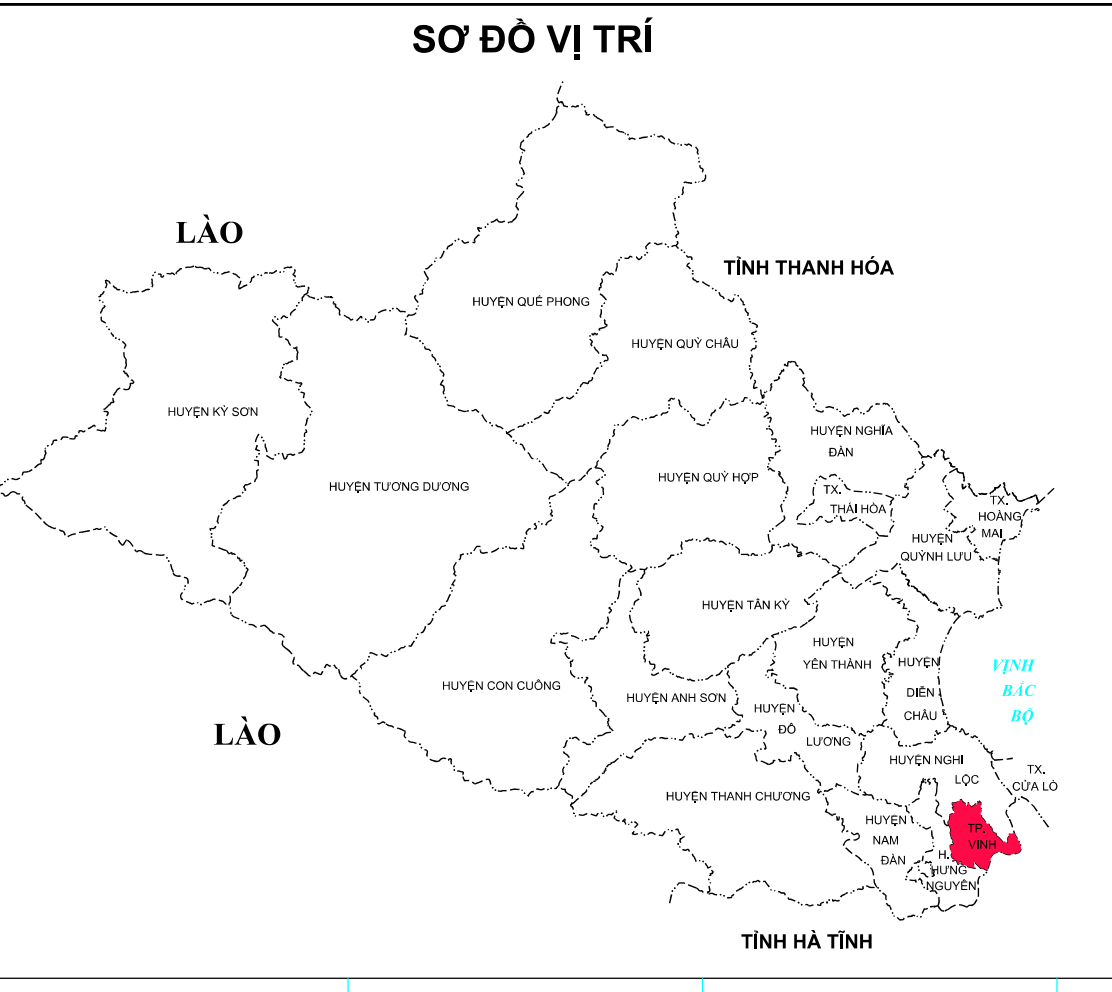

BẢN ĐỒ KẾ HOẠCH SỬ DỤNG ĐẤT NĂM 2025 THÀNH PHỐ VINH - TỈNH NGHỆ AN

SƠ LƯỢC NGUYỄN VÀ MÔI TRƯỜNG TỈNH NGHỆ AN	UBND THÀNH PHỐ VINH	ĐƠN VỊ TƯ VẤN
Nghệ An ngày... tháng... năm 202... GIAM ĐỐC (Ký, ghi rõ họ tên, đóng dấu)	Vinh ngày... tháng... năm 202... CHIEU THỊNH (Ký, ghi rõ họ tên, đóng dấu)	Hà Nội, ngày... tháng... năm 202... GIAM ĐỐC (Ký, ghi rõ họ tên, đóng dấu)

TỶ LỆ 1 : 10000

CÔNG TY TƯ VẤN VÀ THIẾT KẾ KẾ HOẠCH VÀ KIẾN TRÚC